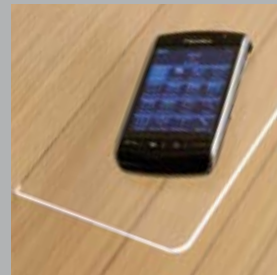

design

Una bella novità.

Pattwall, l'originale sistema modulare a incastro per il rivestimento di pareti, soffitti e superfici calpestabili, si arricchisce ulteriormente con la possibilità di realizzare elementi con fresature orizzontali oppure con fori a distanze regolari. Questo consente di collocare liberamente accessori come mensole o portaoggetti, personalizzando ogni composizione, oppure di integrare un sistema di illuminazione nella parete, creando luminosi motivi decorativi.

Good news.

Pattwall, the original modular, jointed system for covering walls, ceilings and floors, has been further enhanced by the possibility of producing components with horizontal millings or with regularly spaced holes. This allows free positioning of accessories such as shelves or storage units, to personalise each configuration, or the incorporation of a lighting system in the panel, to create bright illuminated patterns.

Eine attraktive Neuheit.

Pattwall, das originelle, maßseinheitliche System mit Nut- und Federverbindung zur Verkleidung von Wänden, Decken und begehbaren Böden, erhält durch die Möglichkeit von horizontalen Ausfräsungen oder Lochungen in regelmäßigen Abständen eine weitere Bereicherung. Dadurch können Accessoires wie Regale und Ablagen beliebig angeordnet werden, um für jede Zusammenstellung individuelle Akzente zu setzen oder durch integrierte Wandbeleuchtung dekorative Lichtmuster zu erzeugen.

Une belle nouveauté.